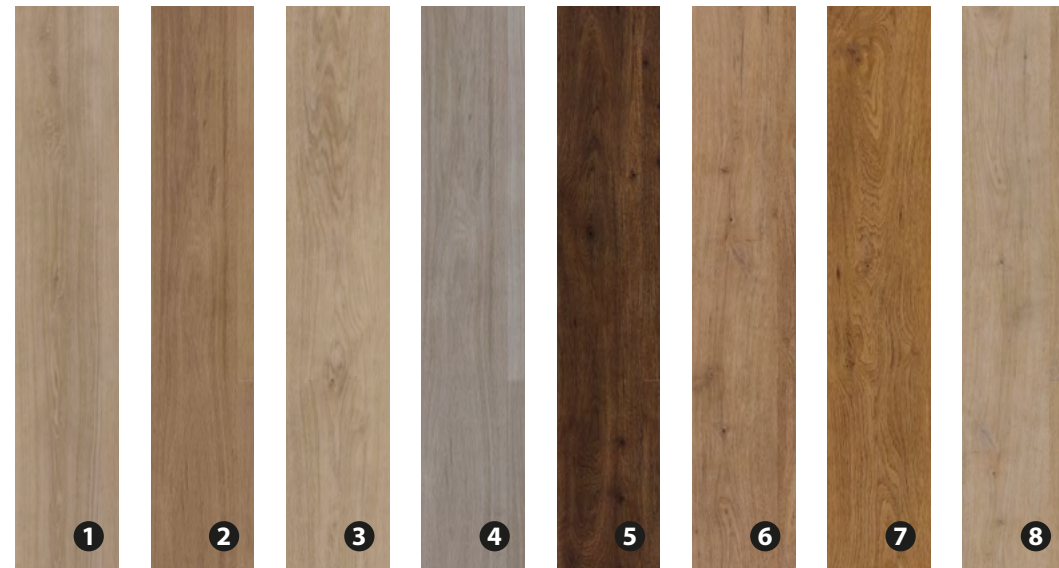

Přehled dekorů.

Vinylová prkna

tyto dekory jsou dostupné i v provedení stromeček.

1. Sorento		3. Orlando		5. Palermo		7. Cairo	
Rigid click 30	60002205	Rigid click 30	60002207	Rigid click 30	60002209	Rigid click 30	60002211
Lepené 30	60002217	Lepené 30	60002219	Lepené 30	60002221	Lepené 30	60002223
Rigid click 55	60002230	Rigid click 55	60002232	Rigid click 55	60002234	Rigid click 55	60002236
Lepené 55	60002250	Lepené 55	60002252	Lepené 55	60002254	Lepené 55	60002256
HB Rigid click 55	60002242	HB Rigid click 55	60002244	HB Rigid click 55	60002246	HB Rigid click 55	60002248
HB lepené 55	60002262	HB lepené 55	60002264	HB lepené 55	60002266	HB lepené 55	60002268
CC*	● žlutá	CC*	● žlutá	CC*	● oranžová	CC*	● žlutá
				CC*	● červená	CC*	● oranžová
2. Monsato		4. Oslo		6. Porto		8. Faro	
Rigid click 30	60002206	Rigid click 30	60002208	Rigid click 30	60002210	Rigid click 30	60002212
Lepené 30	60002218	Lepené 30	60002220	Lepené 30	60002222	Lepené 30	60002224
Rigid click 55	60002231	Rigid click 55	60002233	Rigid click 55	60002235	Rigid click 55	60002237
Lepené 55	60002251	Lepené 55	60002253	Lepené 55	60002255	Lepené 55	60002257
HB Rigid click 55	60002243	HB Rigid click 55	60002245	HB Rigid click 55	60002247	HB Rigid click 55	60002249
HB lepené 55	60002263	HB lepené 55	60002265	HB lepené 55	60002267	HB lepené 55	60002269
CC*	● žlutá	CC*	● modrá	CC*	● oranžová	CC*	● žlutá
CC*	● oranžová	CC*	● fialová	CC*	● červená	CC*	

*CC: barevný charakter - pro více informací přejděte na strany 24 - 25.