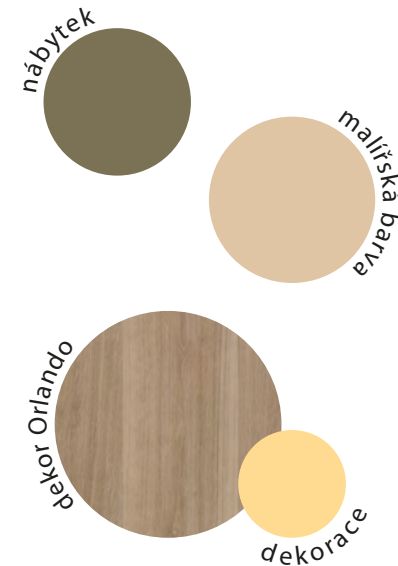

Výběr správných barev pro váš interiér

Přestože barva vaší podlahy vypadá na první pohled poměrně jasně, má celou vrstvu jemných podtónů. Tento základní odstín se nazývá **barevný charakter** vaší podlahy. **Harmony Lab** vám pomůže sladit to s barevným schématem vašeho interiéru.

Jak to funguje

Barevný charakter našich podlah je rozdělen do 6 barevných skupin:

- žlutá
- oranžová
- červená
- fialová
- modrá
- zelená

Jakmile budete znát barevný charakter, **chromatické barevné kolečko** vás povede při vašem rozhodování.

Nechte svou kreativitu zazářit s výrazným a zářivým kontrastním barevným nádechem nebo vytvořte krásně vyváženou a harmonickou paletu pro poklidnou atmosféru. Ty vybíráš!

Použití **harmonických barev** znamená použití barev na barevném kole, které jsou buď stejné barvy, nebo barvy sousedící s barevným charakterem vaší podlahy. Například: pokud má vaše podlaha modrý charakter, znamená to použití variant modré, zelené a fialové.

Použití **kontrastních barev** znamená použití barev, které jsou přímo opačné k barevnému charakteru vaší podlahy na chromatickém barevném kole. Například: pokud má vaše podlaha žlutý charakter, kompenzujte ji fialovými prvky ve vašem interiéru.

Určili jsme barevný charakter pro každý jednotlivý dekor z kolekce Zenn, který najdete na str. **24-25**.

HARMONICKÉ BARVY

KONTRASTNÍ BARVY