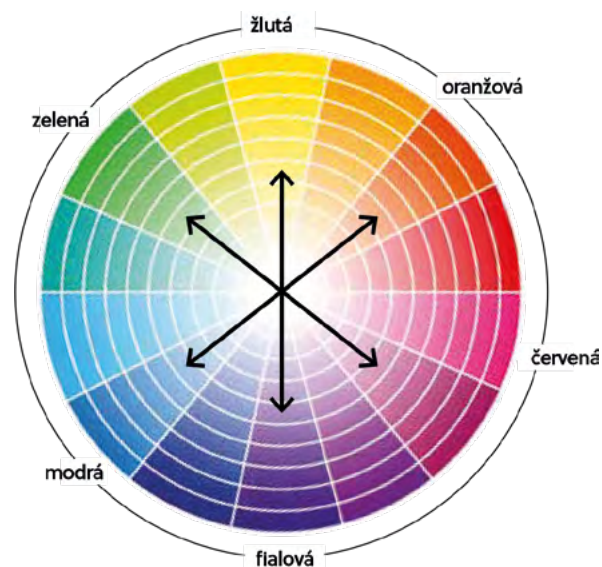

*CC: barevný charakter - pro více informací přejděte na strany 24 - 25.

Vinylové dlažby

1. Delhi		2. Bali		3. Rimini		4. Fuji	
Rigid click 30	60002213	Rigid click 30	60002214	Rigid click 30	60002215	Rigid click 30	60002216
Lepené 30	60002225	Lepené 30	60002226	Lepené 30	60002227	Lepené 30	60002228
Rigid click 55	60002238	Rigid click 55	60002239	Rigid click 55	60002240	Rigid click 55	60002241
Lepené 55	60002258	Lepené 55	60002259	Lepené 55	60002260	Lepené 55	60002261
CC*	● žlutá	CC*	● žlutá	CC*	● modrá	CC*	● modrá
		CC*	● fialová	CC*	● fialová		

dekor: Rimini
k dispozici jako prkna a stromeček

Výběr správných barev pro váš interiér

Přestože barva vaší podlahy vypadá na první pohled poměrně jasně, má celou vrstvu jemných podtónů. Tento základní odstín se nazývá **barevný charakter** vaší podlahy. **Harmony Lab** vám pomůže sladit to s barevným schématem vašeho interiéru.

Jak to funguje

Barevný charakter našich podlah je rozdělen do 6 barevných skupin:

- žlutá
- oranžová
- červená
- fialová
- modrá
- zelená

Jakmile budete znát barevný charakter, **chromatické barevné kolečko** vás povede při vašem rozhodování.

Nechte svou kreativitu zazářit s výrazným a zářivým kontrastním barevným nádechem nebo vytvořte krásně vyváženou a harmonickou paletu pro poklidnou atmosféru. Ty vybíráš!

Použití **harmonických barev** znamená použití barev na barevném kole, které jsou buď stejné barvy, nebo barvy sousedící s barevným charakterem vaší podlahy. Například: pokud má vaše podlaha modrý charakter, znamená to použití variant modré, zelené a fialové.